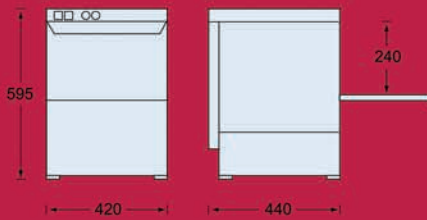

OCEANO 35

**STAINLESS STEEL
GLAZE SCOTCH BRITE
AISI 304 18/10**

Sistema di lavaggio brevettato
Système de lavage breveté
Patented washing system
Spülungssystem patentiert

- VASCA STAMPATA ED INCLINATA
- SICUREZZA PORTA
- DOSATORE BRILLANTANTE INCORPORATO
- CICLO COMPLETAMENTE AUTOMATICO

- INCLINED, SINGLE MOULDED TANK
- DOOR SECURITY
- BUILT-IN RINSE AID PUMP
- FULLY AUTOMATIC PROCESS

- CUVE EMBOUTIE ET INCLINÉE
- MICRO SÉCURITÉ PORTE
- DOSEUR PRODUIT DE RINÇAGE INCORPORÉ
- CYCLE COMPLETEMENT AUTOMATIQUE

- GENEIGTES BECKEN AUS EINEM EINZIGEN BLECH
- TÜRSICHERHEITSSCHALTER
- EINGEBAUTES GLANZMITTELDOSIERGERÄT
- AUTOMATISCHER WASSERVORGANG