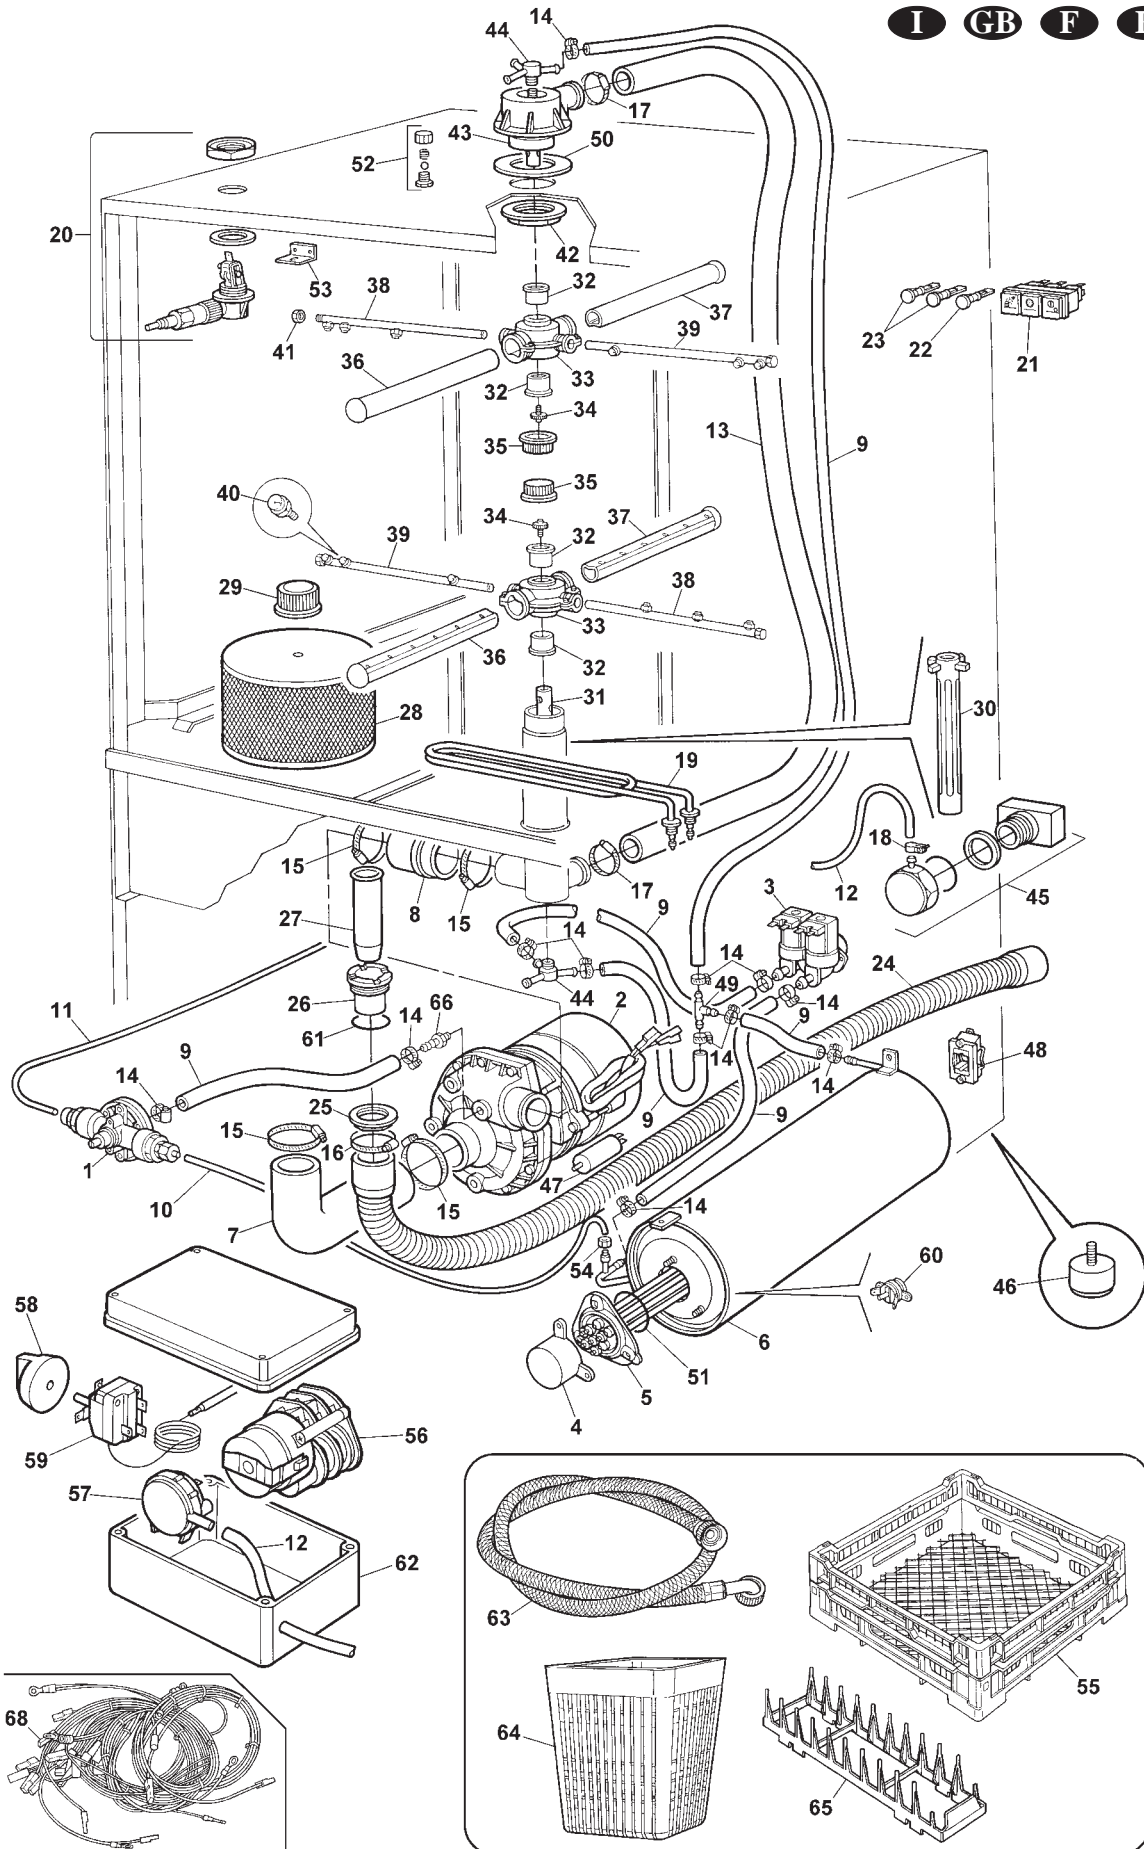

Luxia®

K 12 QS

Ed.
12.2003

I GB F E D

Luxia[®]**K 12 QS****Ed.
12.2003**

N°	Cod.	Q.	Descrizione	Description	Designation	Descripción	Benennung
1	L7013	1	DOSATORE IDRAULICO VALVOLA NON RITORNO	DOSING UNIT	DOSEUR	DOSIFICATOR	DOSIERANLAGE
2	L1321	1	POMPA HP 0,40 CHIOCCIOLA GRANDE	PUMP	POMPE	BOMBA	PUMPE
3	L2020	1	ELETTROVALVOLA DOPPIA	SOLENOID VALVE	ELECTRO-SOUPAPE	ELECTROVALVULA	ELEKTROVENTIL
4	L5058	1	COPRIRESISTENZA	COVER	COUVERCLE	TAPA	DECKEL
5	L2122	1	RESISTENZA BOILER 2500 W	RESISTANCE	RESISTANCE	RESISTENCIA	WIDERSTAND
6	L1204	1	BOILER K12 Q	BOILER	BOILER	BOILER	BOILER
7	L3100	1	MANICOTTO ASPIRAZIONE K12 Q	SLEEVE	MANCHON	MANGUITO	HUELSE
8	L7101	1	MANICOTTO MANDATA K12-K502-K1000	SLEEVE	MANCHON	MANGUITO	HUELSE
9	L2165	2	TUBO 10x17 NERO	PIPE	TUYAU	CANO	ROHR
10	L2166	1	TUBO 6x4 TEFLON	PIPE	TUYAU	CANO	ROHR
11	L2156	2	TUBO TANICHETTA BRILLANTANTE	PIPE	TUYAU	CANO	ROHR
12	L2157	1	TUBO PRESSOSTATO 7x4	PIPE	TUYAU	CANO	ROHR
13	L3113	1	MANICOTTO A C K 12	SLEEVE	MANCHON	MANGUITO	HUELSE
14	L3390	12	FASCETTA 12-22	COLLAR	COLLIER	CORDON	SHELLE
15	L3393	4	FASCETTA 40-60	COLLAR	COLLIER	CORDON	SHELLE
16	L3391	1	FASCETTA 32-50	COLLAR	COLLIER	CORDON	SHELLE
17	L3392	2	FASCETTA 25-40	COLLAR	COLLIER	CORDON	SHELLE
18	L3396	1	STRINGITUBO Ø8	COLLAR	COLLIER	CORDON	SHELLE
19	L2127	1	RESISTENZA VASCA 2000W DOPPIA	RESISTANCE	RESISTANCE	RESISTENCIA	WIDERSTAND
20	L2131	1	MICROINTERRUTTORE	MICROSWITCH	MICRO-INTERRUPTEUR	MICRO INTERRUPTOR	MIKRO-SCHALTER
21	L2034	1	PULSANTIERA 3 TASTI DOMINA	PUSHBUTTON PANEL	TABLEAU DE COMM.	CAJA DE PULS.	DURCKSCHALTERTAFEL
22	L2041	1	SPIA LUMINOSA VERDE	WARNING LIGHT	TEMOIN	LAMPARA	KONTROLLEUCHTE
23	L2040	2	SPIA LUMINOSA ROSSA	WARNING LIGHT	TEMOIN	LAMPARA	KONTROLLEUCHTE
24	L3007	1	TUBO GOMMA SCARICO Ø25	PIPE	TUYAU	CANO	ROHR
25	L3311	1	ROSETTA OTTONE PICCOLA DA 1"	WASHER	RONDELLE	ARANDELA	SCHLEIBE
26	L3042	1	PILETTA SCARICO LAVATAZZE	PIPE	TUYAU	CANO	ROHR
27	L3050	1	TROPPOPIENO K12 Q	PIPE	TUYAU	CANO	ROHR
28	L3011	1	FILTRO INOX Ø110	FILTER	FILTRE	FILTRO	FILTER
29	L3030	1	NOTTOLINO PER ASTINA FILTRO	PAWL	CLIQUET	LENGUETA	KLINKE
30	L5026	1	PROLUNGA PERNO Ø12 K12 Q	EXTENSION	EXTENSION	ENCHUFE	VERLÄNGERUNG
31	L3355	1	PERNO INOX Ø12 FORATO C.Q.	PIN	PIVOT	PASADOR	BOLZEN
32	L3360	4	BOCCOLA PER CROCIERA 4 VIE	BUSH	BAGUE	CASQUILLO	BUCHSE
33	L5030	2	CROCIERA 4 VIE NEW +VTI	SPIDER	CROISIERE	CROCETA	KREUZ
34	L3380	2	VITE CON PUNTA	SCREW	VIS	TORNILLO	SCHRAUBE
35	L3381	2	DADO PER CROCIERA 4 VIE	NUT	ENCROU	TUERCA	MUTTER
36	L5043	2	BRACCIO LAVAGGIO NEW K12 A	ARM	BRAS	BRAZO	ARM
37	L5044	2	BRACCIO LAVAGGIO NEW K12 B	ARM	BRAS	BRAZO	ARM
38	L5050	2	BRACCIO RISCACQUO NEW K12 A	ARM	BRAS	BRAZO	ARM
39	L5054	2	BRACCIO RISCACQUO NEW K12 B	ARM	BRAS	BRAZO	ARM
40	L3339	10	UGELLO INOX FILL. SERIE K	JET	GICLEUR	TOBERA	DUESE
41	L5021	4	DADO INOX FILL. PER BRACCI RISCACQUO	NUT	ENCROU	TUERCA	MUTTER
42	L5067	1	GHIERA PLASTICA GRANDE	RING NUT	EMBOUT	VIROLA	NUTMUTTER
43	L5069	1	SUPPORTO CROCIERA+ PERNO FUSO	SUPPORT	SUPPORT	SOPORTE	HALTER
44	L5046	2	RACCORDINO SUPP. RISC. SUPER C.Q.	UNION	RACCORD	CONEXION	ANSCHLUSS
45	L3072	1	CAMPANA D'ARIA	BELL	CLOCHE	CAMPANA	GLOCKE
46	L3170	4	PIEDINO D'ACCIAIO REGOLABILI	FOOT	PIED	PIECECILLO	FUSS
47	L1399	1	CONDENSATORE Mm10 HP0,40	CONDENSER	CONDENSATEUR	CONDENSADOR	KONDENSATOR
48	L3081	1	FISSACAVO	BLOCK	BLOC	BLOQUE	BLOCK
49	L3092	1	"T" IN PLASTICA	"T"	"T"	"T"	"T"
50	L5108	1	GUARNIZIONE SUPPORTO CROCIERA 4 VIE	GASKET	GARNITURE	JUNTA	DICHTUNG
51	L5107	1	O-RING RESISTENZA BOILER	SPECIAL O-RING	JOINT SPECIAL	OR	O-RING SPEZIAL
52	L3110	1	SCROCCHETTO PORTA	NUT	ENCROU	TUERCA	MUTTER
53	L1134	1	STAFFA BLOCCO PORTA K12	BRACKET	BRIDE	MOLDE	BÜGEL
54	L3422	1	DADO BOILER FISSAGGIO TEFLON	NUT	ENCROU	TUERCA	MUTTER
55	L7034	2	CESTO RETE 40x40x13 H=14,5	BASKET	LE PANIER	CESTO	KORB
56	L2014	1	TIMER 3 CAMME + PAUSA 220V	TIMER	TIMER	TIMER	TIMER
57	L2091	1	PRESSOSTATO LAVATAZZE 50-30	PRESSURE SWITCH	PRESSOSTAT	PRESOSTATO	DRUCKWÄCHTER
58	L3002	1	MANOPOLA TERMOSTATO	HAND GRIP	POIGNEE	MANIJA	GRIFF
59	L2060	1	TERMOSTATO A BULBO	THERMOSTAT	THERMOSTAT	TERMOSTATO	THERMOSTAT
60	L2061	1	TERMOSTATO FISSO	THERMOSTAT	THERMOSTAT	TERMOSTATO	THERMOSTAT
61	L5111	1	GUARNIZIONE PIL. SCARICO LAVATAZZE	GASKET	GARNITURE	JUNTA	DICHTUNG
62	L1207	1	CASSETTA IGNIFUGA 15x11 K12 QS	BOX	TIROIR	CAJA	KASTEN
63	L3005	1	TUBO GOMMA CARICO	PIPE	TUYAU	CANO	ROHR
64	L7060	1	INSERTO PORTA CUCCHIAINI PL.	BASKET	LE PANIER	CESTO	KORB
65	L7061	1	INSERTO PORTA PIATTINI PL. BLU	BASKET	LE PANIER	CESTO	KORB
66	L5114	1	PORTAGOMMA DOSAT. BRILL	SUPPORT	SUPPORT	SOPORTE	HALTER
67	L7035	1	CESTO RETE H=9	BASKET	LE PANIER	CESTO	KORB
68	L2005	1	CABLAGGIO	WIRING	CABLERIE	CABLEADO	KABELSATZ