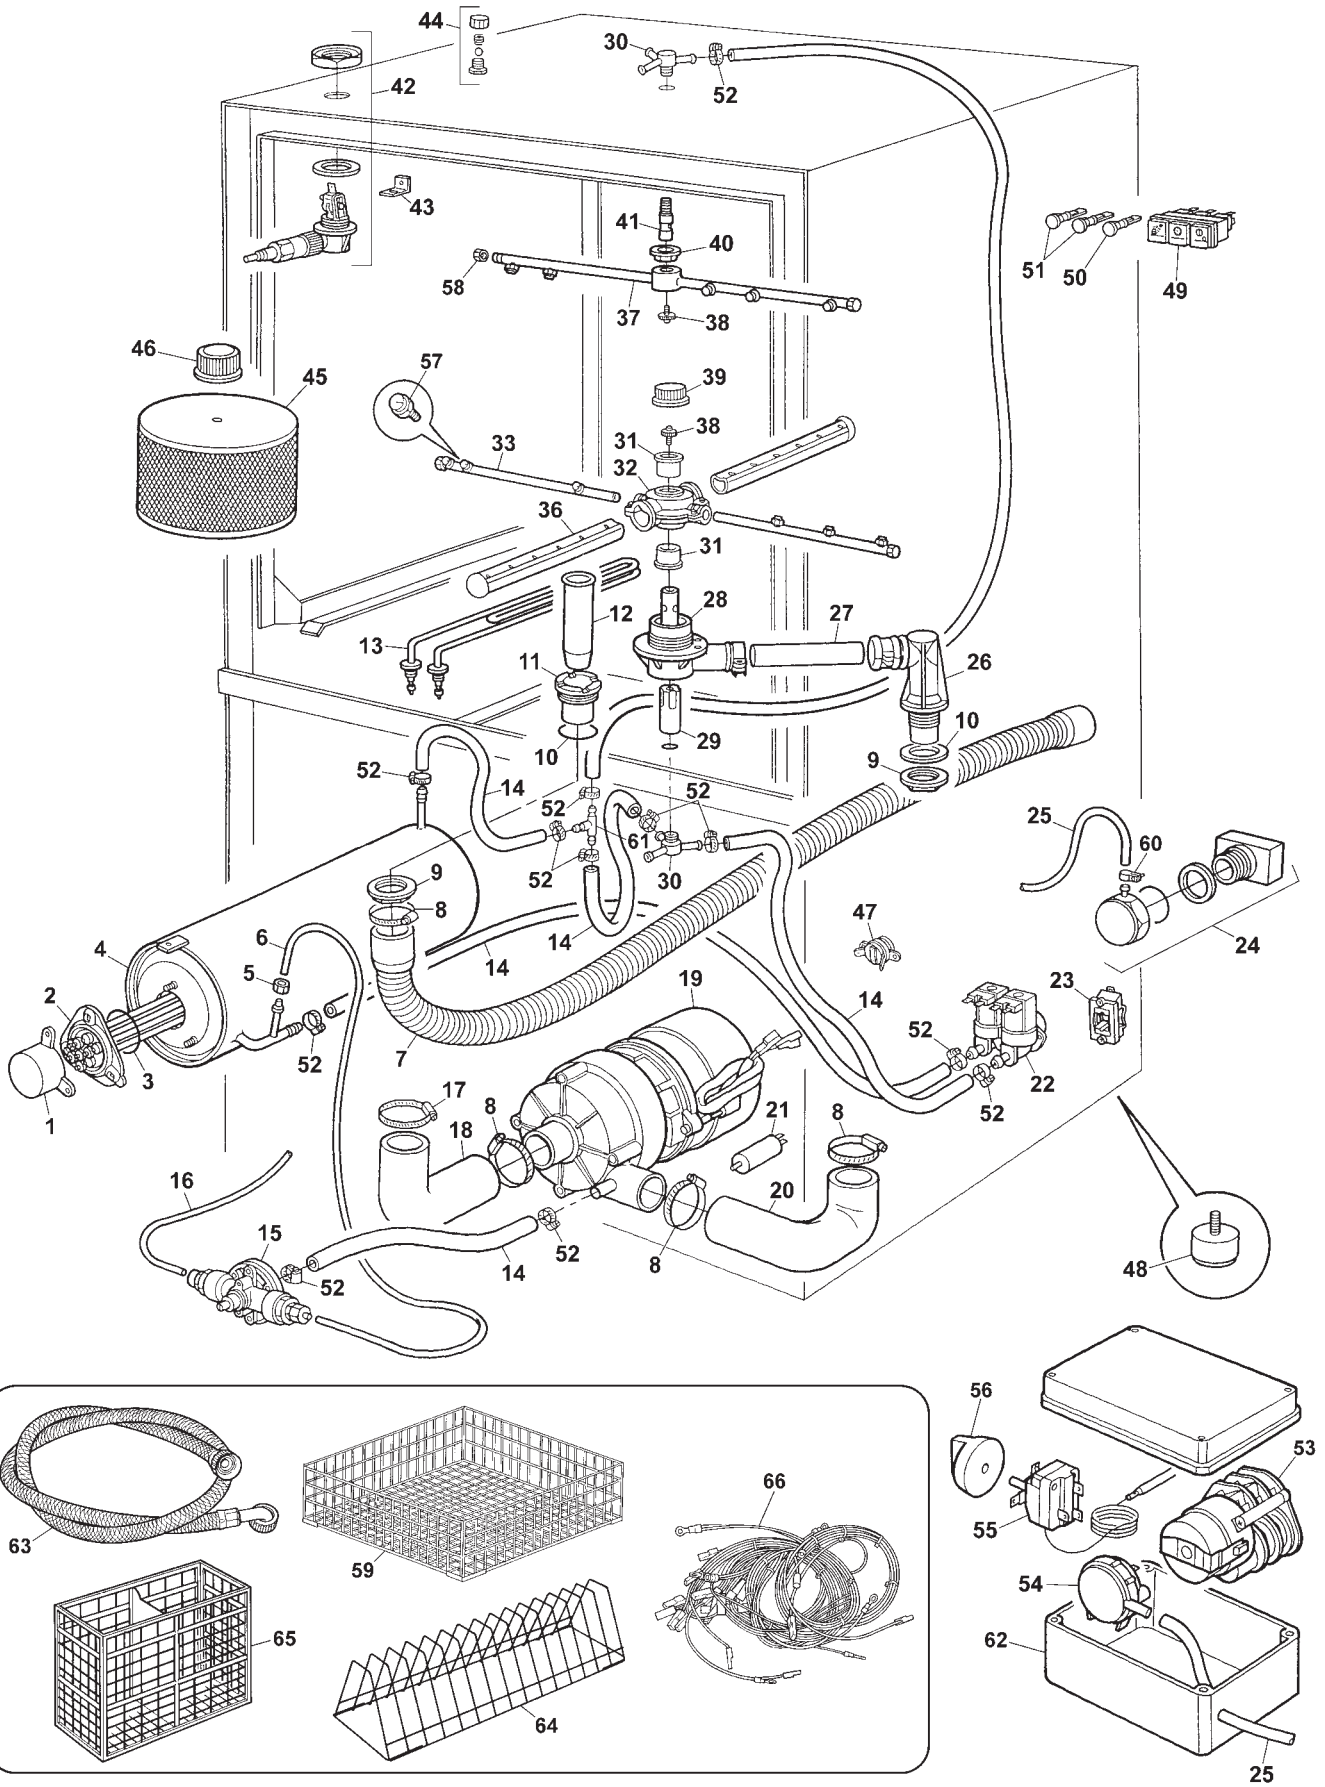

Luxia[®]

K 10 QT

Ed.
12.2003

I GB F E D

Luxia[®]**K 10 QT****Ed.
12.2003**

N°	Cod.	Q.	Descrizione	Description	Designation	Descripción	Benennung
1	L5058	1	COPRIRESISTENZA	COVER	COUVERCLE	TAPA	DECKEL
2	L2128	1	RESISTENZA BOILER 2500 W	RESISTANCE	RESISTANCE	RESISTENCIA	WIDERSTAND
3	L5107	1	O-RING RESISTENZA BOILER	SPECIAL O-RING	JOINT SPECIAL	OR	O-RING SPEZIAL
4	L1205	1	BOILER K10 Q	BOILER	BOILER	BOILER	BOILER
5	L3422	1	DADO BOILER FISSAGGIO TEFLON	NUT	ENCROU	TUERCA	MUTTER
6	L2166	1	TUBO 6×4 TEFLON	PIPE	TUYAU	CANO	ROHR
7	L3009	1	TUBO GOMMA SCARICO MOD. K10Q	PIPE	TUYAU	CANO	ROHR
8	L3392	6	FASCETTA 25-40	COLLAR	COLLIER	CORDON	SHELLE
9	L3311	1	ROSETTA OTTONE PICCOLA DA 1"	WASHER	RONDELLE	ARANDELA	SCHEIBE
10	L5111	2	GUARNIZIONE PIL. SCARICO LAVATAZZE	GASKET	GARNITURE	JUNTA	DICHTUNG
11	L3042	1	PILETTA SCARICO LAVATAZZE	PIPE	TUYAU	CANO	ROHR
12	L3050	1	TROPPOPIENO K11 Q	PIPE	TUYAU	CANO	ROHR
13	L2127	1	RESISTENZA VASCA 2000W DOPPIA	RESISTANCE	RESISTANCE	RESISTENCIA	WIDERSTAND
14	L2165	2	TUBO 10×17 NERO	PIPE	TUYAU	CANO	ROHR
15	L7013	1	DOSATORE IDRAULICO VALVOLA NON RITORNO	DOSING UNIT	DOSEUR	DOSIFICATOR	DOSIERANLAGE
16	L2158	2	TUBO TANICHETTA BRILLANTANTE	PIPE	TUYAU	CANO	ROHR
17	L3391	1	FASCETTA 32-50	COLLAR	COLLIER	CORDON	SHELLE
18	L3100	1	MANICOTTO LAVATAZZE	SLEEVE	MANCHON	MANGUITO	HUELSE
19	L1301	1	POMPA HP 0,15	PUMP	POMPE	BOMBA	PUMPE
20	L3102	1	MANICOTTO MANDATA LAVATAZZE	SLEEVE	MANCHON	MANGUITO	HUELSE
21	L1400	1	CONDENSATORE 6,3 Mm	CONDENSER	CONDENSATEUR	CONDENSADOR	KONDENSATOR
22	L2020	1	ELETTROVALVOLA DOPPIA	SOLENOID VALVE	ELECTRO-SOUPAPE	ELECTROVALVULA	ELEKTROVENTIL
23	L3081	1	FISSACAVO	BLOCK	BLOC	BLOQUE	BLOCK
24	L3072	1	CAMPANA D'ARIA	BELL	CLOCHE	CAMPANA	GLOCKE
25	L2157	1	TUBO PRESSOSTATO 7×4	PIPE	TUYAU	CANO	ROHR
26	L3094	1	RACCORDO PLASTICA 2 VIE + VITI	UNION	RACCORD	CONEXION	ANSCHLUSS
27	L2163	1	TUBO INTERNO INOX K10Q	PIPE	TUYAU	CANO	ROHR
28	L5069	1	SUPPORTO CROCIERA+PERNO FUSO	SUPPORT	SUPPORT	SOPORTE	HALTER
29	L3353	1	SUPPORTO RISCIAQUO	SUPPORT	SUPPORT	SOPORTE	HALTER
30	L5046	2	RACCORDO SUPP. RISCIAQUO SUPER C.Q.	UNION	RACCORD	CONEXION	ANSCHLUSS
31	L3360	2	BOCCOLA PER CROCIERA 4 VIE	BUSH	BAGUE	CASQUILLO	BUCHSE
32	L5030	1	CROCIERA 4 VIE NEW +VITI	SPIDER	CROISIERE	CROCETA	KREUZ
33	L5109	1	BRACCIO RISCIAQUO NEW K12 B	ARM	BRAS	BRAZO	ARM
34	L5055	1	BRACCIO RISCIAQUO NEW K11 A	ARM	BRAS	BRAZO	ARM
35	L5052	1	BRACCIO LAVAGGIO NEW K11 B	ARM	BRAS	BRAZO	ARM
36	L5051	1	BRACCIO LAVAGGIO NEW K11 A	ARM	BRAS	BRAZO	ARM
37	L5112	1	CROCIERA 2 VIE NEW K10QT	SPIDER	CROISIERE	CROCETA	KREUZ
38	L3380	2	VITE CON PUNTA	SCREW	VIS	TORNILLO	SCHRAUBE
39	L3381	1	DADO PER CROCIERA 4 VIE	NUT	ENCROU	TUERCA	MUTTER
40	L5068	1	GHIERA PLASTICA PICCOLA NEW K10	RING NUT	EMBOUT	VIROLA	NUTMUTTER
41	L5064	1	PERNO INOX NEW FORATO K10	PIN	PIVOT	PASADOR	BOLZEN
42	L2131	1	MICROINTERRUTTORE	MICROSWITCH	MICRO-INTERRUPTEUR	MICRO INTERRUPTOR	MIKRO-SCHALTER
43	L1134	1	STAFFA BLOCCO PORTA K11	BRACKET	BRIDE	MOLDE	BÜGEL
44	L3110	1	SCROCCHETTO PORTA	NUT	ENCROU	TUERCA	MUTTER
45	L3011	1	FILTRO INOX Ø110	FILTER	FILTRE	FILTRO	FILTER
46	L3030	1	NOTTOLINO PER ASTINA FILTRO	PAWL	CLIQUET	LENGUETA	KLINKE
47	L2061	1	TERMOSTATO FISSO	THERMOSTAT	THERMOSTAT	TERMOSTATO	THERMOSTAT
48	L3170	4	PIEDINI REGOLABILI	FOOT	PIED	PIECECILLO	FUSS
49	L2034	1	PULSANTIERA 3 TASTI DOMINA	PUSHBUTTON PANEL	TABLEAU DE COMM.	CAJA DE PULS.	DURCKSCHALTERTAFEL
50	L2041	1	SPIA LUMINOSA VERDE	WARNING LIGHT	TEMOIN	LAMPARA	KONTROLLEUCHTE
51	L2040	2	SPIA LUMINOSA ROSSA	WARNING LIGHT	TEMOIN	LAMPARA	KONTROLLEUCHTE
52	L3390	12	FASCETTA 12-22	COLLAR	COLLIER	CORDON	SHELLE
53	L2014	1	TIMER 3 CAMME + PAUSA 220V	TIMER	TIMER	TIMER	TIMER
54	L2091	1	PRESSOSTATO LAVATAZZE 50-30	PRESSURE SWITCH	PRESSOSTAT	PRESOSTATO	DRUCKWÄCHTER
55	L2060	1	TERMOSTATO A BULBO	THERMOSTAT	THERMOSTAT	TERMOSTATO	THERMOSTAT
56	L3002	1	MANOPOLA TERMOSTATO	HAND GRIP	POIGNEE	MANIJA	GRIFF
57	L3339	10	UGELLO INOX FILL. SERIE K	JET	GICLEUR	TOBERA	DUESE
58	L5021	4	DADO INOX FILL. PER BRACCI RISCACQUO	NUT	ENCROU	TUERCA	MUTTER
59	L3510	2	CESTO RETE 35×35×13 MS	BASKET	LE PANIER	CESTO	KORB
60	L3396	1	STRINGITUBO Ø8	COLLAR	COLLIER	CORDON	SHELLE
61	L3092	1	"T" IN PLASTICA	"T"	"T"	"T"	"T"
62	L1207	1	CASSETTA IGNIFUGA 15×11 K10Q	BOX	TIROIR	CAJA	KASTEN
63	L3005	1	TUBO GOMMA CARICO	PIPE	TUYAU	CANO	ROHR
64	L3540	1	INSERTO PIATTINI 15 POSTI	BASKET	LE PANIER	CESTO	KORB
65	L3551	1	INSERTO PORTAPOSTATE RETT.	BASKET	LE PANIER	CESTO	KORB
66	L2005	1	CABLAGGIO	WIRING	CABLERIE	CABLEADO	KABELSATZ